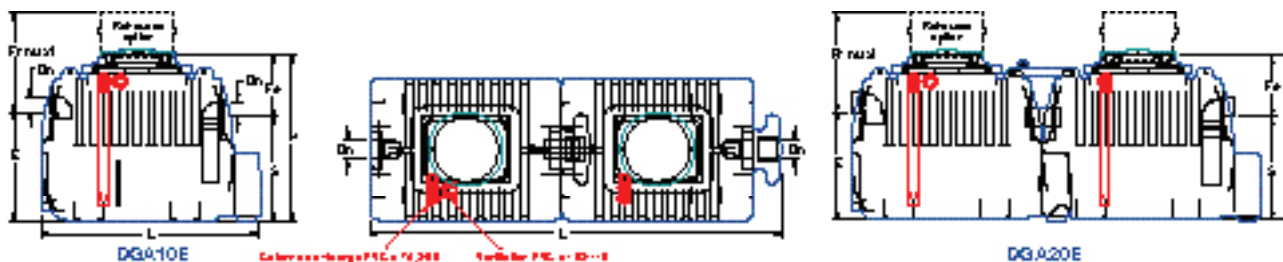

EG10

Řada ELLIPSE

Velikost 1 • 1,5 • 2 • 3 • 4 • 5 • 6

Patentovaný model

- Nádrž z polyethylenu vyrobená rotačním odléváním,
- Vtoková a výtoková část z polyethylenu s těsněním z nitrilové pryže,
- Norná stěna z polyethylenu,
- Vypouštěcí tlakové potrubí z PVC o DN 80 s hliníkovou spojkou,
- Pochozí poklop (C) z polyethylenu opatřený utěsněným zámkem, nebo přechodový dílec (D) bez poklopu.

Rozměry jsou uvedeny v milimetrech, hmotnost v kilogramech a objem v litrech

DGAE

Řada ARONDE

Velikost 10 • 20

- Nádrž z polyethylenu vyrobená rotačním odléváním,
- Vtokové a výtokové potrubí opatřené hrdlem z PVC
- Vypouštěcí tlakové potrubí z PVC o DN 80 s hliníkovou spojkou (pro model DGA20E jsou potřeba 2 vypouštěcí zařízení),
- Pochozí poklop z polyethylenu se zámkem.

VOLITELNÉ PŘÍSLUŠENSTVÍ:

- Nástavec pro poklop R47EF – R47ET – R65EF – R65ET
- Vizuální a akustický alarm AGE

Typ DGAE	Velikost jmenovitá	L	P	H	E	S	Fe	Dn	Objem		Hmotnost	Nástavce (volitelné)			
									Jímka	Odlučovač		H 490	Fr maxi	H 660	Fr maxi
DGA10E	10	2292	1500	1730	1140	1070	660	160	1000	2400	172	R47EF	1080	R65EF	1250
DGA20E	20	4292	1500	1730	1140	1070	660	200	2000	4800	330	R47EF (x2)	1080	R65EF (x2)	1250

Rozměry jsou uvedeny v milimetrech, hmotnost v kilogramech a objem v litrech