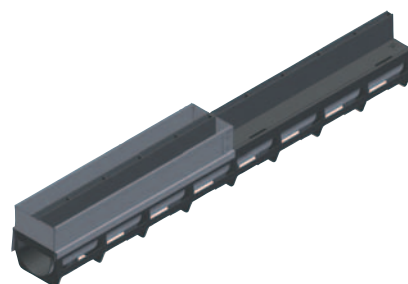

Revizní nástavec ke krytu s podélnou štěrbinou z pozinkované oceli, 0,5m