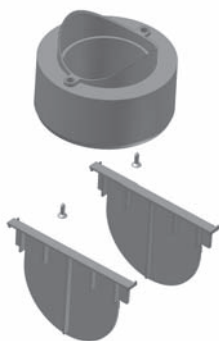

TOP

TOP - Příslušenství

TOP – ukončovací set včetně montážního návodu, černý