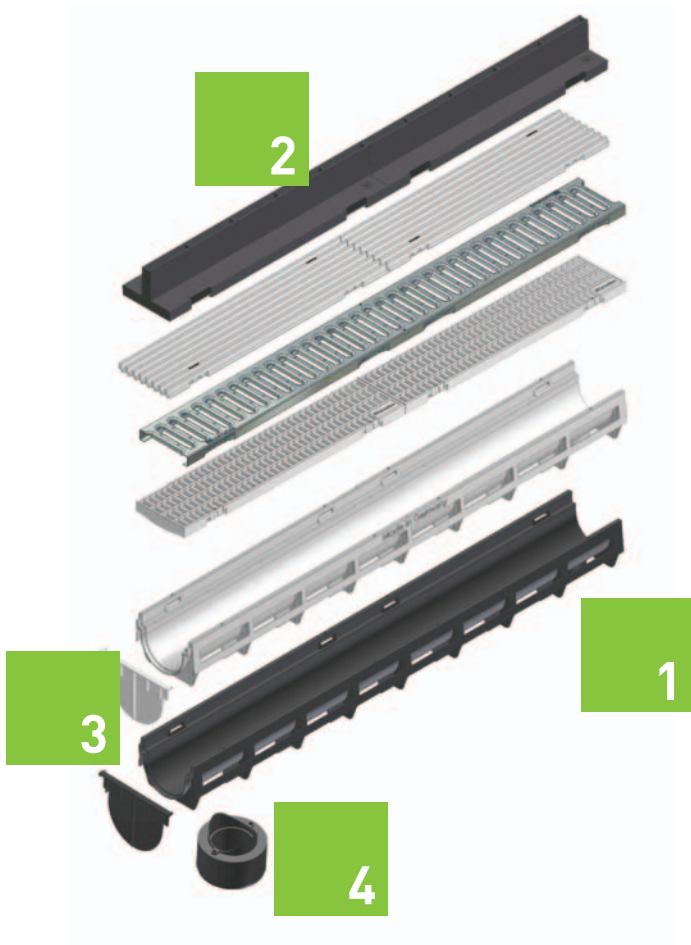

# TOP

**Lehké a spolehlivé pro montáž svépomocí**

Cenově výhodné žlaby pro rodinné domy

**1**  
 ■ Žlab TOP dostupný v stříbrné a černé barvě z nerezavějícího materiálu PE-PP, s perem a drážkou pro jednoduchou montáž

**2**  
 ■ Kryty na výběr (kryt s podélnou štěrbinou, štěrbinový kryt, pororošt, kryt s podélnými pásnicemi)  
 ■ Všechny kryty se na bocích zacvakávají do žlabu

**3**  
 ■ Čelní stěny z PE-PP v stříbrné a černé barvě (dva kusy v balení)

## Ve zkratce

- ✓ Perfektní pro příjezdové cesty, garáže a zahrady
- ✓ Jednoduchá přeprava a rychlá montáž
- ✓ Kompletní systém včetně čelních stěn, nátrubku a montážního návodu