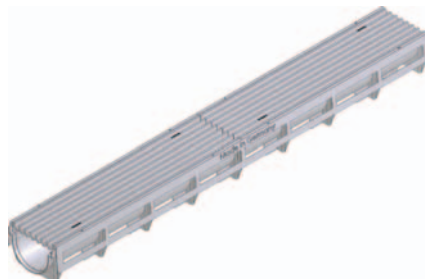

# TOP

**Lehké a spolehlivé pro montáž svépomocí**

Cenově výhodné žlaby pro rodinné domy

**1**  
 ■ Žlab TOP dostupný v stříbrné a černé barvě z nerezavějícího materiálu PE-PP, s perem a drážkou pro jednoduchou montáž

**2**  
 ■ Kryty na výběr (kryt s podélnou štěrbinou, štěrbinový kryt, pororošt, kryt s podélnými pásnicemi)  
 ■ Všechny kryty se na bocích zacvakávají do žlabu

**3**  
 ■ Čelní stěny z PE-PP v stříbrné a černé barvě (dva kusy v balení)

## Ve zkratce

- ✓ Perfektní pro příjezdové cesty, garáže a zahrady
- ✓ Jednoduchá přeprava a rychlá montáž
- ✓ Kompletní systém včetně čelních stěn, nátrubku a montážního návodu

## TOP - kombiartikl, PE-PP žlab včetně krytu

s pásnicemi, z PE-PP, stříbrný,  
třída A 15

se štěrbinovým krytem,  
oka 80/9, pozink., pojízdný  
osobními vozy

s pororoštem oka 8/21, plast,  
černý

	Délka mm	Šířka mm	Výška mm	Průtočný profil cm <sup>2</sup>	Vtokový průřez cm <sup>2</sup>	Hmotnost kg	obj. č.
štěrbinový kryt, oka 80/9 mm, pozinkovaný, pojezd osobním automobilem	1000	134	95	45	256	1,9	44000
s pororoštem z PE-PP, oka 8/21 mm, černý, pojezd osobním automobilem	1000	134	95	45	250	1,5	44050
s podélnými pásnicemi z PE-PP, stříbrný, pojezd osobním automobilem	1000	134	95	45	637	1,5	44080
s podélnou štěrbinou z PE-PP, šířka 12,5 mm, černý	1000	134	95	45	118	1,5	44150
s pororoštem z PE-PP, oka 8/21 mm, stříbrný, pojezd osobním automobilem	1000	134	95	45	250	1,5	44200