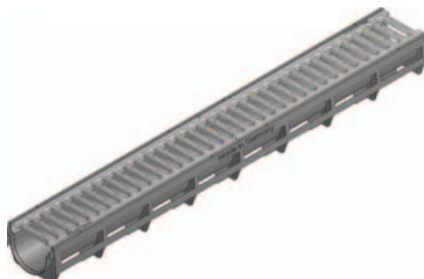

# TOP

**Lehké a spolehlivé pro montáž svépomocí**

Cenově výhodné žlaby pro rodinné domy

**1**  
 ■ Žlab TOP dostupný v stříbrné a černé barvě z nerezavějícího materiálu PE-PP, s perem a drážkou pro jednoduchou montáž

**2**  
 ■ Kryty na výběr (kryt s podélnou štěrbinou, štěrbinový kryt, pororošt, kryt s podélnými pásnicemi)  
 ■ Všechny kryty se na bocích zacvakávají do žlabu

**3**  
 ■ Čelní stěny z PE-PP v stříbrné a černé barvě (dva kusy v balení)

## Ve zkratce

- ✓ Perfektní pro příjezdové cesty, garáže a zahrady
- ✓ Jednoduchá přeprava a rychlá montáž
- ✓ Kompletní systém včetně čelních stěn, nátrubku a montážního návodu

## TOP - kombiartikl, PE-PP žlab včetně krytu

s pásnicemi, z PE-PP, stříbrný,  
třída A 15

se štěrbinovým krytem,  
oka 80/9, pozink., pojízdný  
osobními vozy

s pororoštem oka 8/21, plast,  
černý

	Délka mm	Šířka mm	Výška mm	Průtočný profil cm <sup>2</sup>	Vtokový průřez cm <sup>2</sup>	Hmotnost kg	obj. č.
štěrbinový kryt, oka 80/9 mm, pozinkovaný, pojezd osobním automobilem	1000	134	95	45	256	1,9	44000
s pororoštem z PE-PP, oka 8/21 mm, černý, pojezd osobním automobilem	1000	134	95	45	250	1,5	44050
s podélnými pásnicemi z PE-PP, stříbrný, pojezd osobním automobilem	1000	134	95	45	637	1,5	44080
s podélnou štěrbinou z PE-PP, šířka 12,5 mm, černý	1000	134	95	45	118	1,5	44150
s pororoštem z PE-PP, oka 8/21 mm, stříbrný, pojezd osobním automobilem	1000	134	95	45	250	1,5	44200