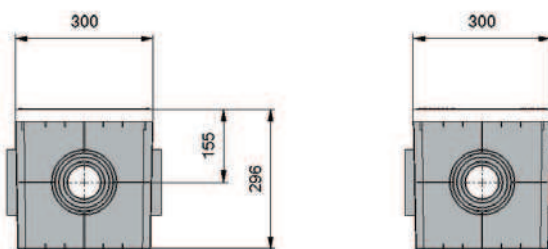

RECYFIX[®]POINT 30/30

RECYFIX[®]POINT 30/30 - bodové odvodnění

s litinovým krytem, černý

	Délka mm	Šířka mm	Výška mm	Hmotnost kg	obj. č.
S litinovým krytem, černý	300	300	300	7,6	185
S pororoštem oka 30/15, pozinkovaný	300	300	300	4,2	183
Nástavec z polypropylenu, výška 120 mm	300	300	120	0,7	178