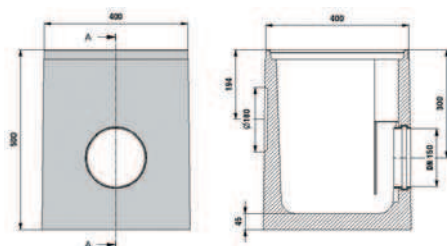

## FASERFIX®POINT 40/40 - bodové odvodnění

velikost 1, 2-dílný,  
s pororoštem oka 30/30,  
pozinkovaný

velikost 2, 1-dílný,  
s pororoštem oka 30/30,  
pozinkovaný

	Délka mm	Šířka mm	Výška mm	Hmotnost kg	obj. č.
Velikost 1, 2-dílný, s pororoštem oka 30/30, pozinkovaný	400	400	988	141,0	4860
Velikost 2, 1-dílný, s pororoštem oka 30/30, pozinkovaný	400	400	500	82,4	4760
Mezikus	400	400	488	58,5	4825