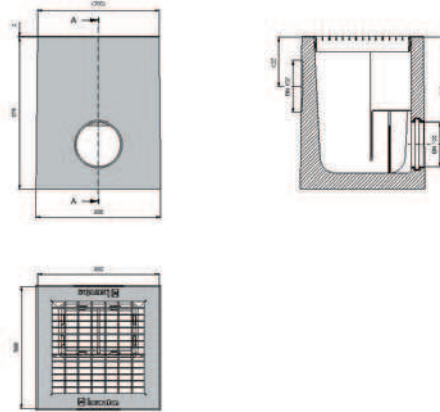

# FASERFIX®POINT STANDARD 30/30

## FASERFIX®POINT 30/30 - bodové odvodnění

s porořostem oka 30/15,  
pozinkovaný

	Délka mm	Šířka mm	Výška mm	Hmotnost kg	obj. č.
S porořostem oka 30/15, pozinkovaný	300	300	375	46,8	4430

RECYFIX®  
PRO

RECYFIX®  
PLUS

## FASERFIX®POINT 40/40 - bodové odvodnění

velikost 1, 2-dílný,  
s pororoštem oka 30/30,  
pozinkovaný

velikost 2, 1-dílný,  
s pororoštem oka 30/30,  
pozinkovaný

	Délka mm	Šířka mm	Výška mm	Hmotnost kg	obj. č.
Velikost 1, 2-dílný, s pororoštem oka 30/30, pozinkovaný	400	400	988	141,0	4860
Velikost 2, 1-dílný, s pororoštem oka 30/30, pozinkovaný	400	400	500	82,4	4760
Mezikus	400	400	488	58,5	4825