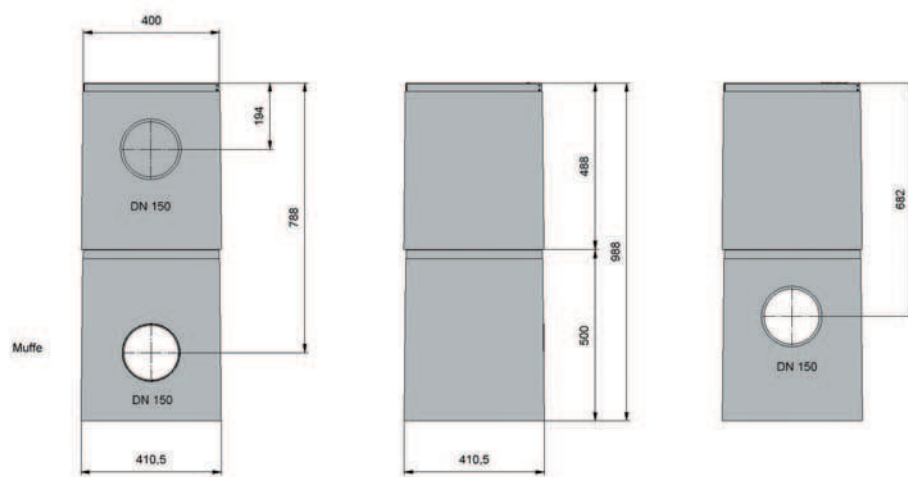

## FASERFIX®POINT 30/30 - bodové odvodnění

s porořostem oka 30/15,  
pozinkovaný

	Délka mm	Šířka mm	Výška mm	Hmotnost kg	obj. č.
S porořostem oka 30/15, pozinkovaný	300	300	375	46,8	4430

RECYFIX®  
PRO

RECYFIX®  
PLUS

## FASERFIX®POINT 40/40 - bodové odvodnění

velikost 1, 2-dílný,  
s pororoštem oka 30/30,  
pozinkovaný

velikost 2, 1-dílný,  
s pororoštem oka 30/30,  
pozinkovaný

	Délka mm	Šířka mm	Výška mm	Hmotnost kg	obj. č.
Velikost 1, 2-dílný, s pororoštem oka 30/30, pozinkovaný	400	400	988	141,0	4860
Velikost 2, 1-dílný, s pororoštem oka 30/30, pozinkovaný	400	400	500	82,4	4760
Mezikus	400	400	488	58,5	4825